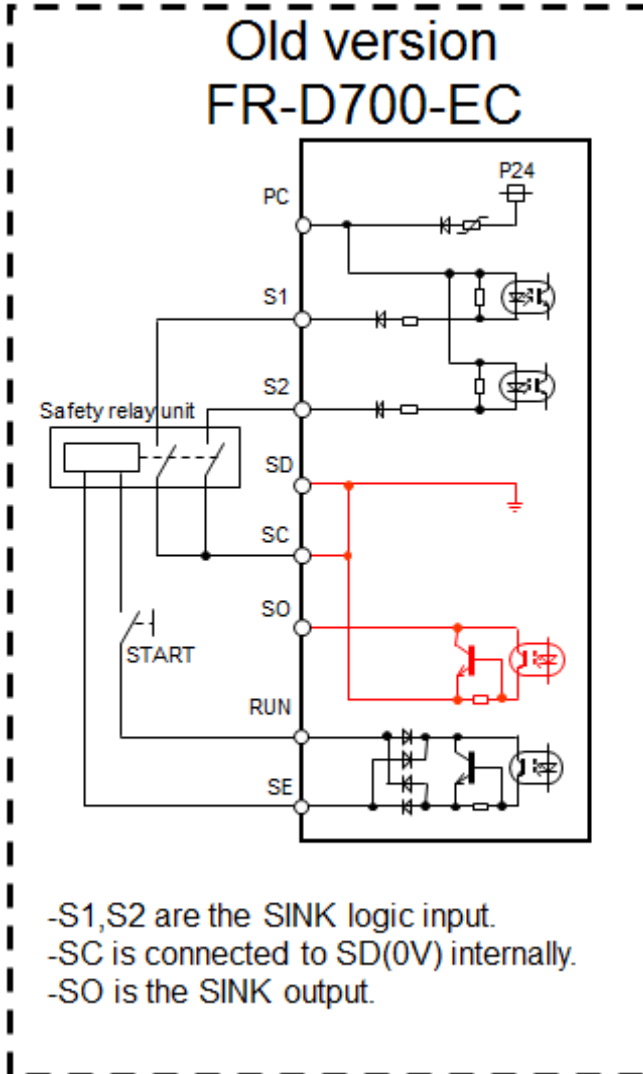

FR-D700-SC-EC имеет следующие технические изменения по сравнению с версией FR-D700-EC:

- Добавлен 2-й транзистор на выходе, позволяющий переключать положительную/отрицательную логику
- Отрицательная логика входов безопасности вместо положительной, как это было в предыдущей версии
- С новой версией становится возможным использовать FR-D700SC-EC и FR-E700SC-EC в одной защищенной цепи
- Становится возможным подключаться напрямую к нашему контроллеру минуя промежуточное защитное реле

Сравнение схем подключения старой и новой версии:

Габаритные размеры:

Размеры	ширина x высота x длина
Модель	FR-D700-EC/FR-D700-SC-EC
FR-D720S-008-EC / FR-D720S-008-SC-EC	68x128x80.5
FR-D720S-014-EC / FR-D720S-014-SC-EC	68x128x80.5
FR-D720S-025-EC / FR-D720S-025-SC-EC	68x128x142.5
FR-D720S-042-EC / FR-D720S-042-SC-EC	68x128x162.5
FR-D720S-070-EC / FR-D720S-070-SC-EC	108x128x155
FR-D720S-100-EC / FR-D720S-100-SC-EC	140x150x145
FR-D740-012-EC / FR-D740-012-SC-EC	108x128x129.5
FR-D740-022-EC / FR-D740-022-SC-EC	108x128x129.5
FR-D740-036-EC / FR-D740-036-SC-EC	108x128x135.5
FR-D740-050-EC / FR-D740-050-SC-EC	108x128x155.5
FR-D740-080-EC / FR-D740-080-SC-EC	108x128x165.5
FR-D740-120-EC / FR-D740-120-SC-EC	220x150x155
FR-D740-160-EC / FR-D740-160-SC-EC	220x150x156