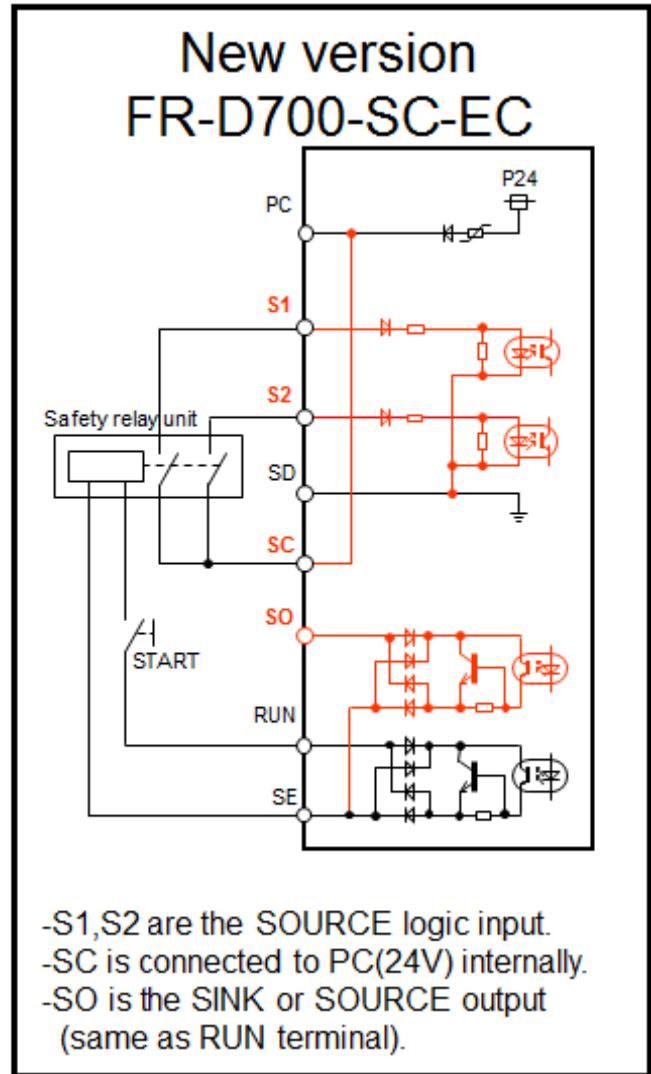

FR-D700-SC-EC имеет следующие технические изменения по сравнению с версией FR-D700-EC:

- Добавлен 2-й транзистор на выходе, позволяющий переключать положительную/отрицательную логику
- Отрицательная логика входов безопасности вместо положительной, как это было в предыдущей версии
- С новой версией становится возможным использовать FR-D700SC-EC и FR-E700SC-EC в одной защищенной цепи
- Становится возможным подключаться напрямую к нашему контроллеру минуя промежуточное защитное реле

Сравнение схем подключения старой и новой версии:

Габаритные размеры:

Размеры	ширина x высота x длина
Модель	FR-D700-EC/FR-D700-SC-EC
FR-D720S-008-EC / FR-D720S-008-SC-EC	68x128x80.5
FR-D720S-014-EC / FR-D720S-014-SC-EC	68x128x80.5
FR-D720S-025-EC / FR-D720S-025-SC-EC	68x128x142.5
FR-D720S-042-EC / FR-D720S-042-SC-EC	68x128x162.5
FR-D720S-070-EC / FR-D720S-070-SC-EC	108x128x155
FR-D720S-100-EC / FR-D720S-100-SC-EC	140x150x145
FR-D740-012-EC / FR-D740-012-SC-EC	108x128x129.5
FR-D740-022-EC / FR-D740-022-SC-EC	108x128x129.5
FR-D740-036-EC / FR-D740-036-SC-EC	108x128x135.5
FR-D740-050-EC / FR-D740-050-SC-EC	108x128x155.5
FR-D740-080-EC / FR-D740-080-SC-EC	108x128x165.5
FR-D740-120-EC / FR-D740-120-SC-EC	220x150x155
FR-D740-160-EC / FR-D740-160-SC-EC	220x150x156